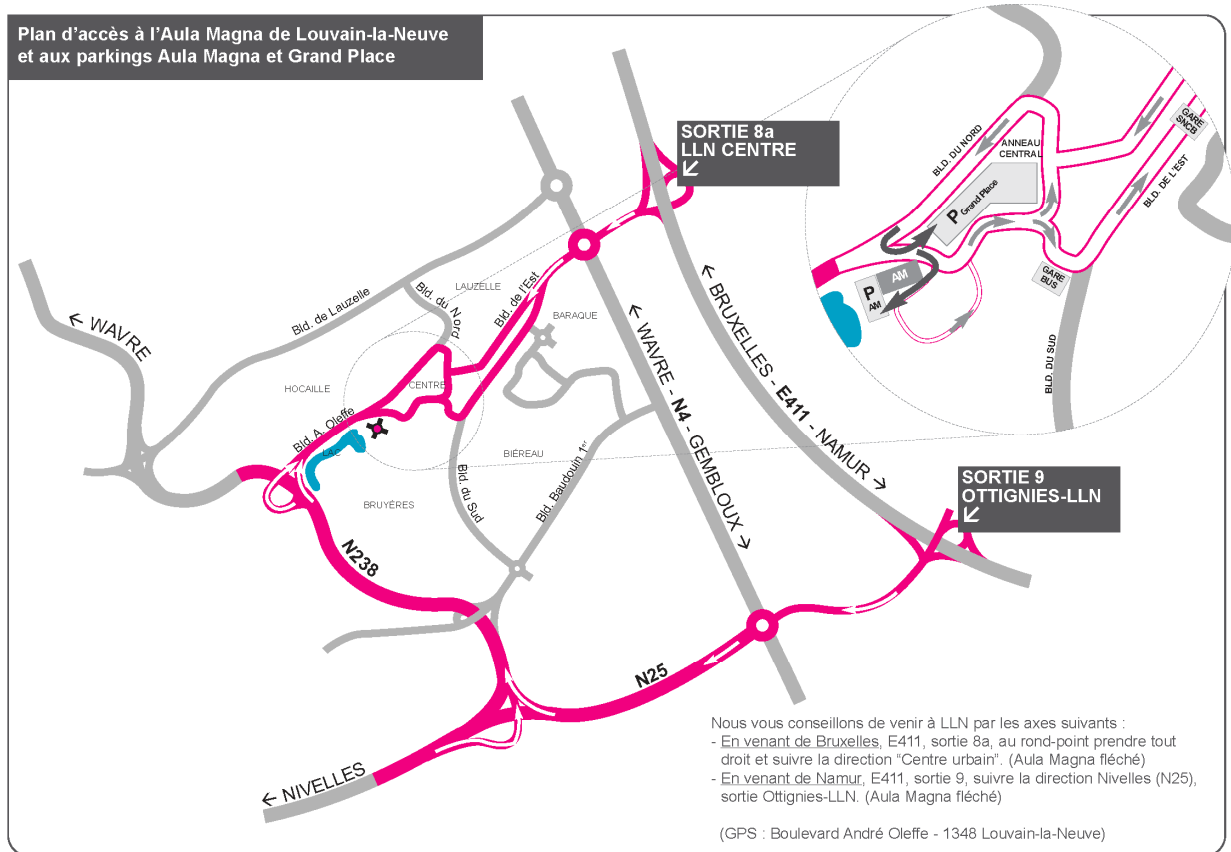

1.1. Lieu

AULA MAGNA

Terrasse de l'Aula, 4 - B-1348 LOUVAIN-LA-NEUVE

www.aulamagna.be - info@aulamagna.be

1.2. Accès

Un fléchage routier est prévu à partir de la sortie d'autoroute 8a et de la gare de Louvain-la-Neuve, il sera renforcé à proximité de l'Aula Magna.