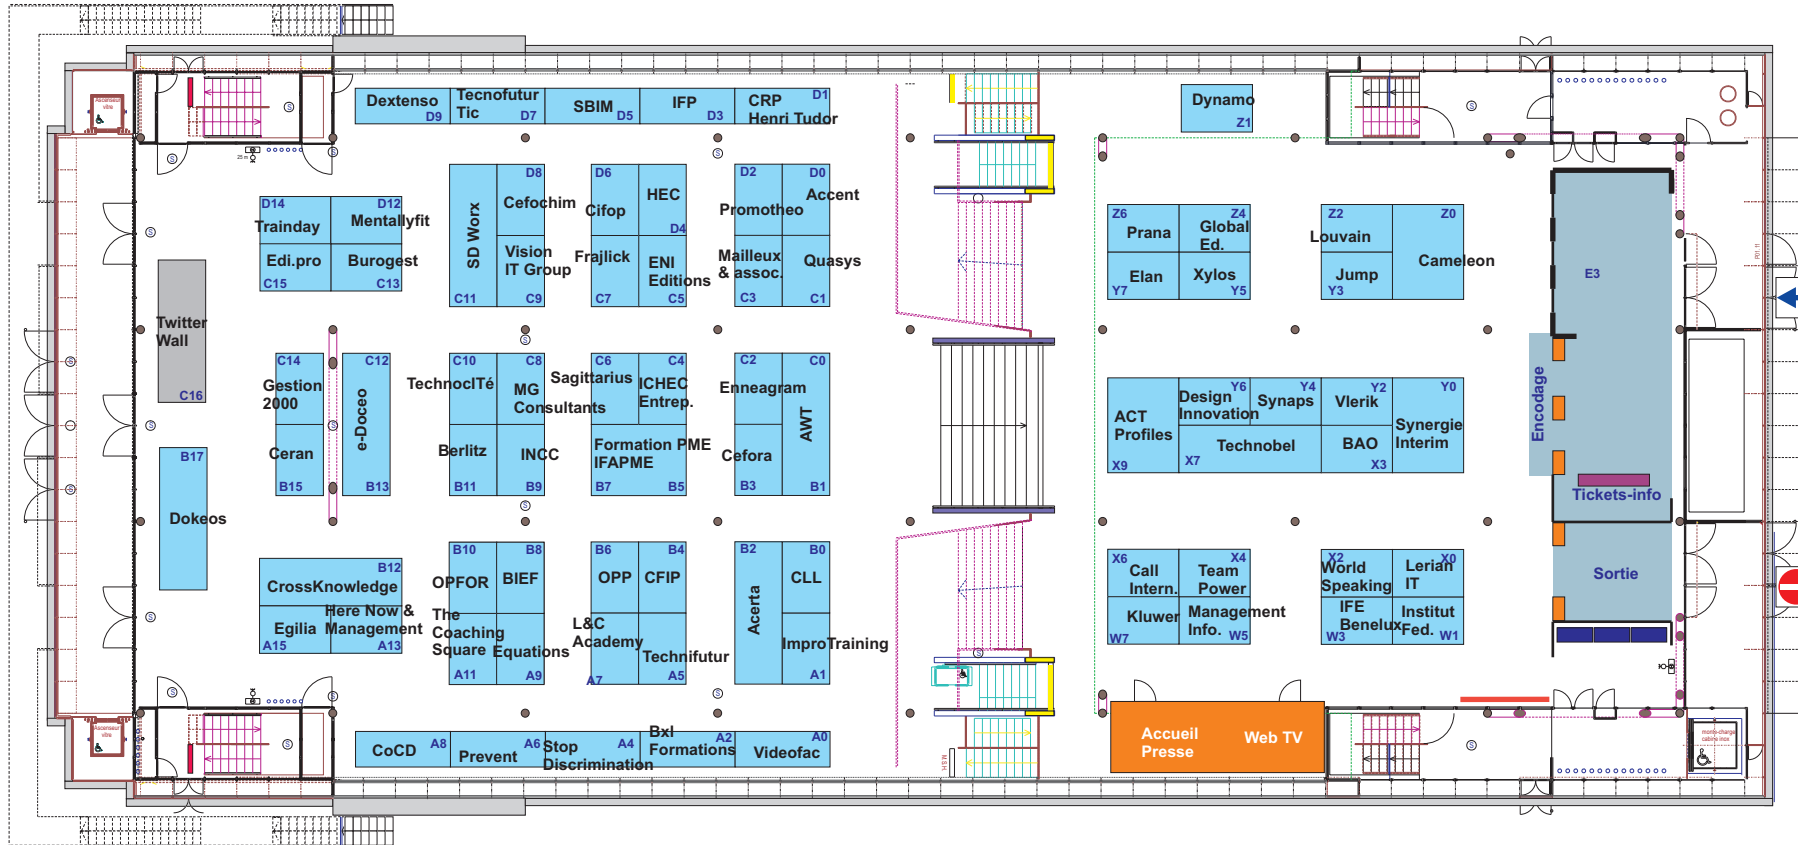

# Epsilon 2010

AULA MAGNA  
Place Lemaire  
1348 Louvain-la-Neuve

Plan du salon

Exhibition floor plan

## Niveau 0

Les organisateurs se réservent à tout moment le droit d'adapter le plan

www.salon-epsilon.be